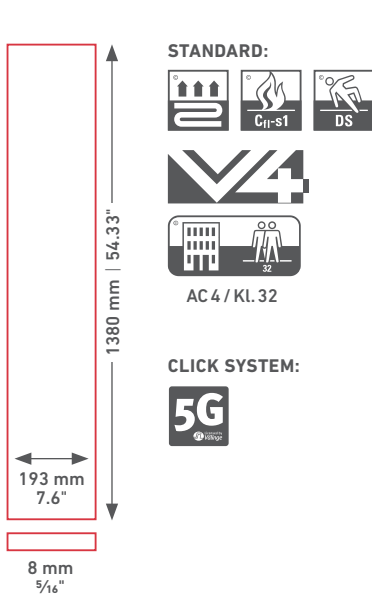

SWISS SYNC CHROME

D 3035 CP
 Davos Eiche
 Davos Oak
 Chêne Davos
 Rovere Davos
 Roble Davos
 Carvalho Davos

D 4202 CP
 Interlaken Eiche
 Interlaken Oak
 Chêne Interlaken
 Rovere Interlaken
 Roble Interlaken
 Carvalho Interlaken